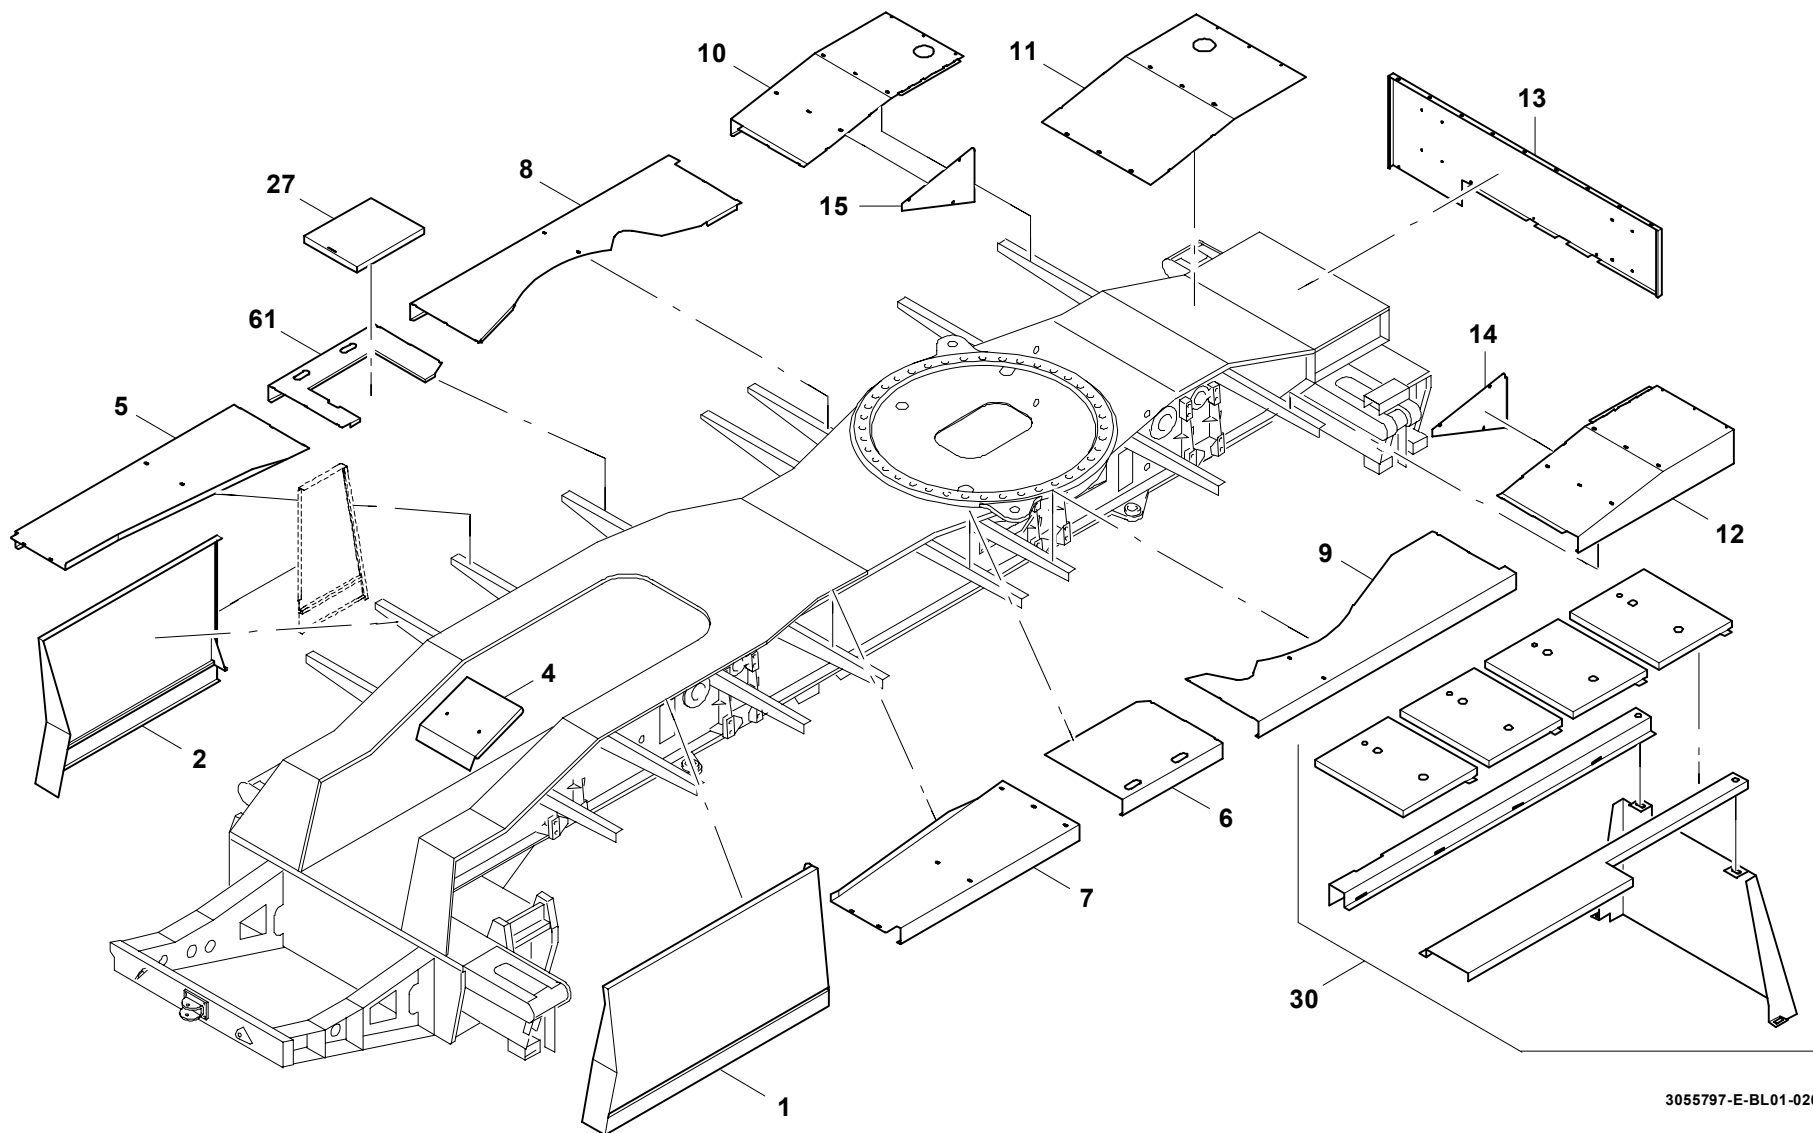

**GROVE**

ABDECKUNG KRANTRAEGER 2,75M  
COVERING CRANE CARRIER 2,75M

BILDTAFEL  
PICTORIAL DISPLAY

**GMK 4080**  
**BE 504**  
**G 034**

02.05

**3055797-ETL E**

1/2

3055797-E-BL01-0205-4075

**GROVE**

ABDECKUNG KRANTRAEGER 2,75M  
COVERING CRANE CARRIER 2,75M

BILDТАFEL  
PICTORIAL DISPLAY

02.05

**3055797-ETL E**

2/2

**GMK 4080**  
**BE 504**  
**G 034**